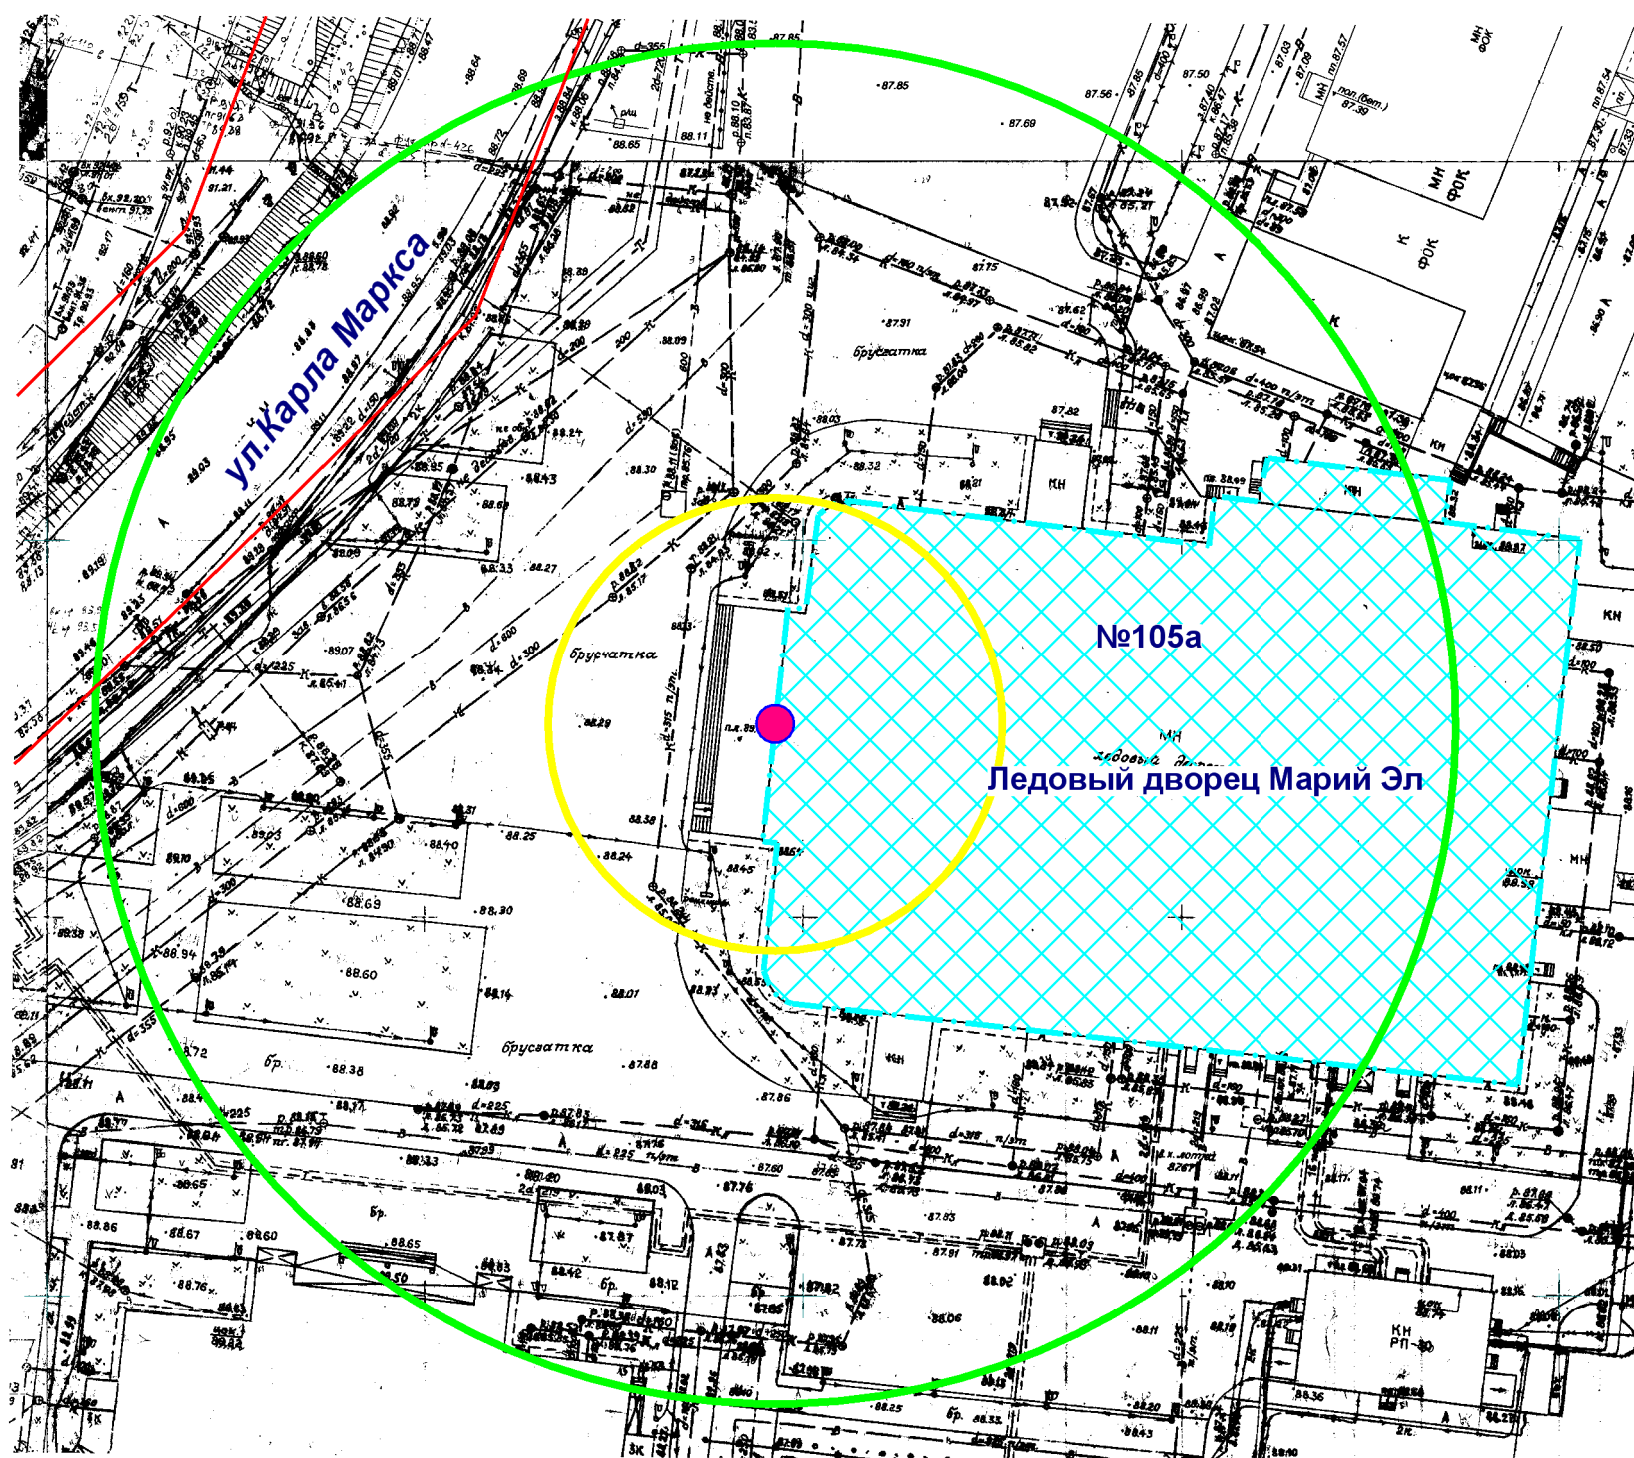

Схема границ прилегающих территорий

- Входы на объект
- Территория объекта
- Радиус 90 м
- Радиус 30 м

МУП "АРХИТЕКТОР"			Заказчик: Администрация городского округа "Город Йошкар-Ола"			
Директор		Парманов	Объект: Ледовый дворец Марий Эл местоположение: РМЭ, г.Йошкар-Ола, ул. Карла Маркса, д. 105а			
И.о.нач. ОИРД		Казакова				
Исполнитель		Кириллова	Масштаб	Дата	Номер	Листов
			1:1000	03.07.2019	19-206	1